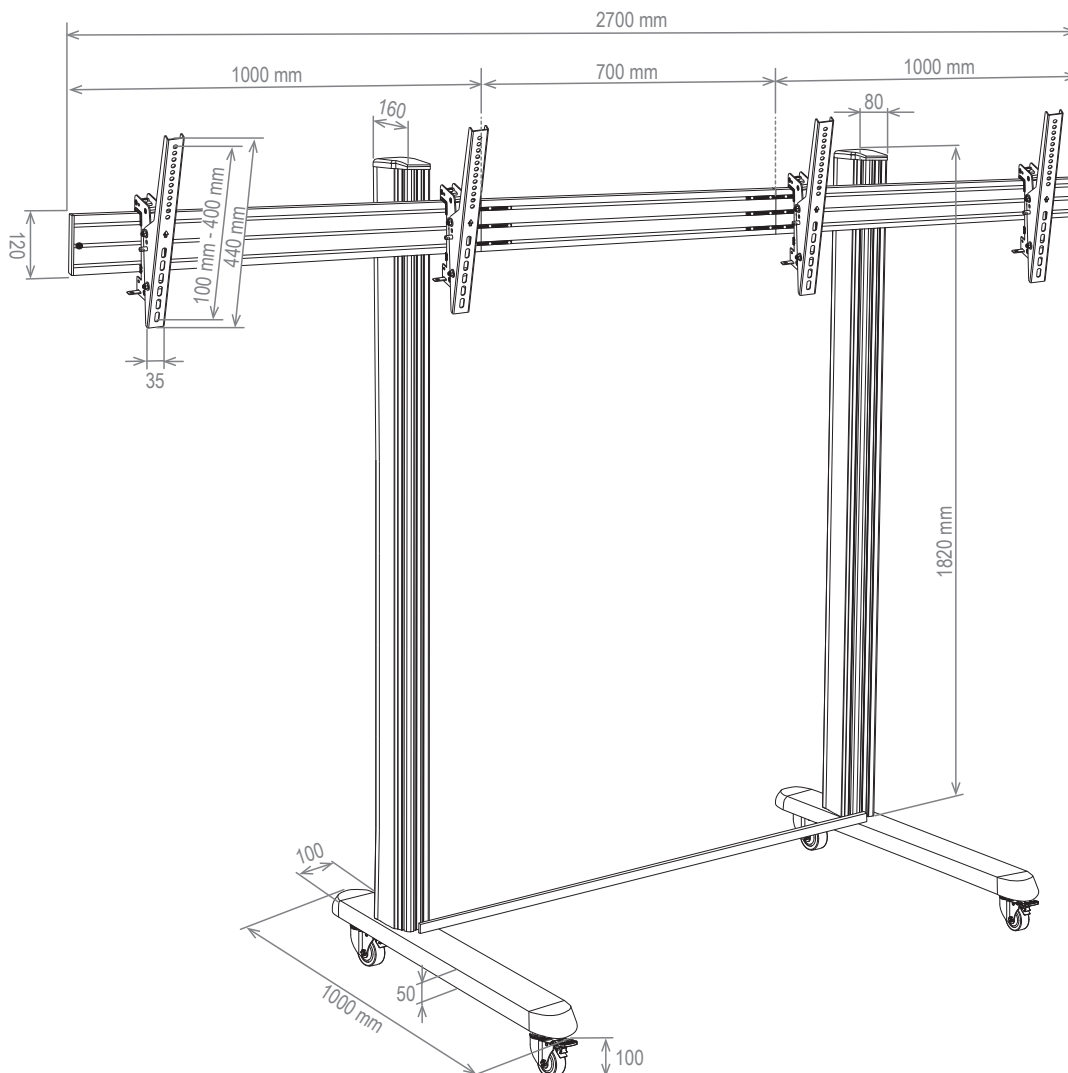

## **BrackIT<sup>®</sup> Stand Dual XL** **mobiles Standsystem**

**Art.-Nr.: 8227**

Der BrackIT Stand Dual XL ist ein mobiles Standsystem für 2 Bildschirme „side-by-side“ mit einer Bildschirmdiagonale von 55 - 75" | 140 - 191 cm.

Die VESA-Aufnahmen können bis zu einer maximalen Größe von VESA 800 x 600 mm bestückt werden.

Die VESA-Aufnahme ist über das Profilsystem höhenverstellbar und die einzelnen VESA-Arme können mit einem Neigungswinkel von 0 - 20° eingestellt werden.

Das Kabelmanagement erfolgt über Kabelclips entlang der Säule und entlang der Alu Rails.

Dank des Rollensets, welches mit Feststellbremsen ausgestattet ist kann das System sicher am gewünschten Standort fixiert werden.

## BrackIT<sup>®</sup> Stand Dual XL

mobiles Standsystem

Art.-Nr.: 8227

- für 2 Flachbildschirme „side-by-side“
- 55 - 75“ | 140 - 191 cm
- inkl. VESA-Aufnahmen bis max. 800 x 600 mm
- Alu-Rails entlang der Säule höhenverstellbar
- VESA-Aufnahmen 0 - 15° neigbar
- Abmessungen (inkl. VESA-Schiene):  
H 2100 x B 2700 x T 1000 mm
- Kablemanagement mit Kabelabdeckungen entlang der Säule und der Alu Rails
- mobil, dank Rollenset (feststellbar)
- schlag- und kratz feste Pulverbeschichtung
- Farbe: schwarz
- 2x 45 kg maximale Traglast